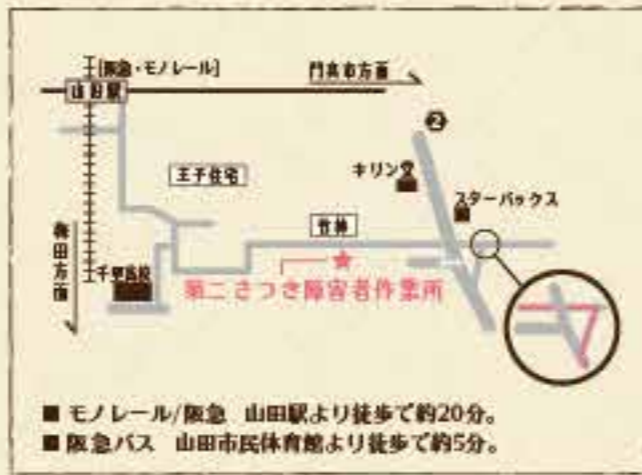

ぱりっと

第二さつき障害者作業所
〒565-0824
大阪府吹田市山田西2-13-8
☎06-6878-2090
✉satuki02@f3.dion.ne.jp

せんべい to nakama
せんべいと私

ぱりぱり

おかし袋

各種イベント・お祭りなど
色々なシーンに合った
お菓子の詰め合わせ
お任せください

駄菓子の袋詰め
ご注文は
50袋より受付
お菓子の内容は要相談

野菜を楽しむ
畑でとれたてお野菜を
お手頃価格で販売しています